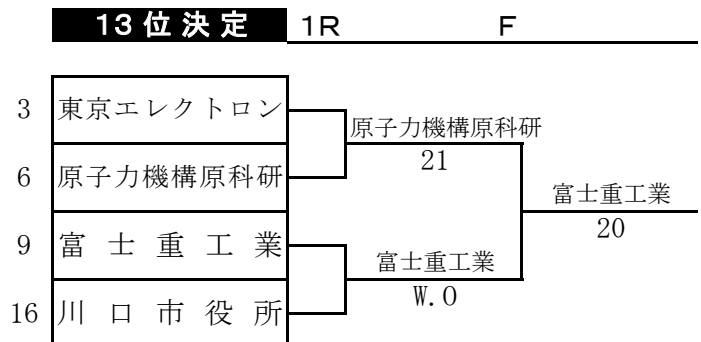

男子 トーナメント (1)

●本戦トーナメント 1R 2R SF F

- シード順位 (前回1位~4位の地域)
- 1 NTT東日本・東京 (東京)
 - 2 川口市役所 (埼玉)
 - 3 本田技術研究所 (埼玉)
 - 4 リコー (東京)

3 位 決 定

男子 トーナメント (2)

●順位決定トーナメント

男子対戦結果(1)

本戦 1回戦