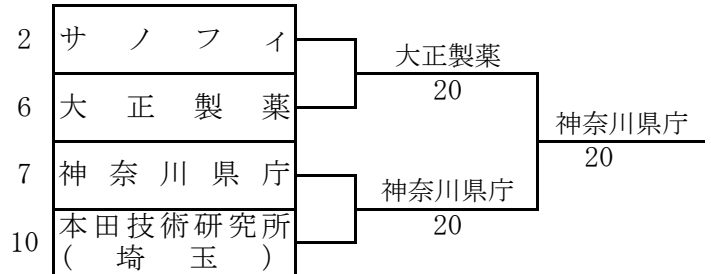

シード順位 (前回1位～4位の地域)

- 1 東芝本社 (東京)
- 2 日本航空 (千葉)
- 3 三菱化学 (神奈川)
- 4 本田技術研究所 (栃木)

3位決定

F

女子 トーナメント (2)

●順位決定トーナメント

5位決定

1R

2R

F

7位決定

F

9位決定

1R

F

11位決定