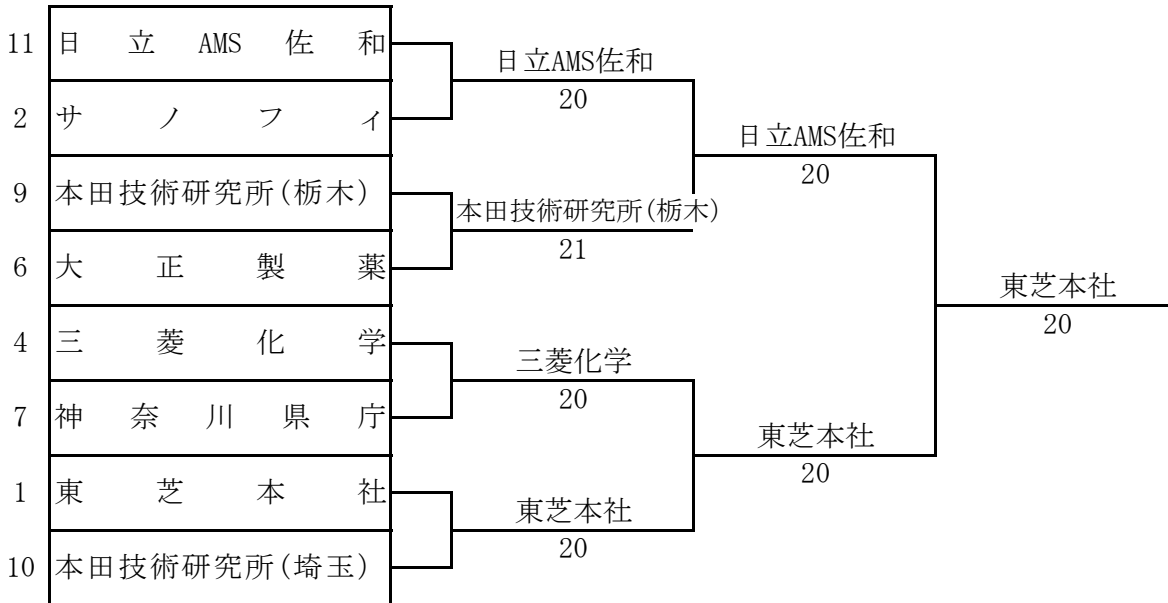

女子 トーナメント (2)

●順位決定トーナメント

5位決定

1R

2R

F