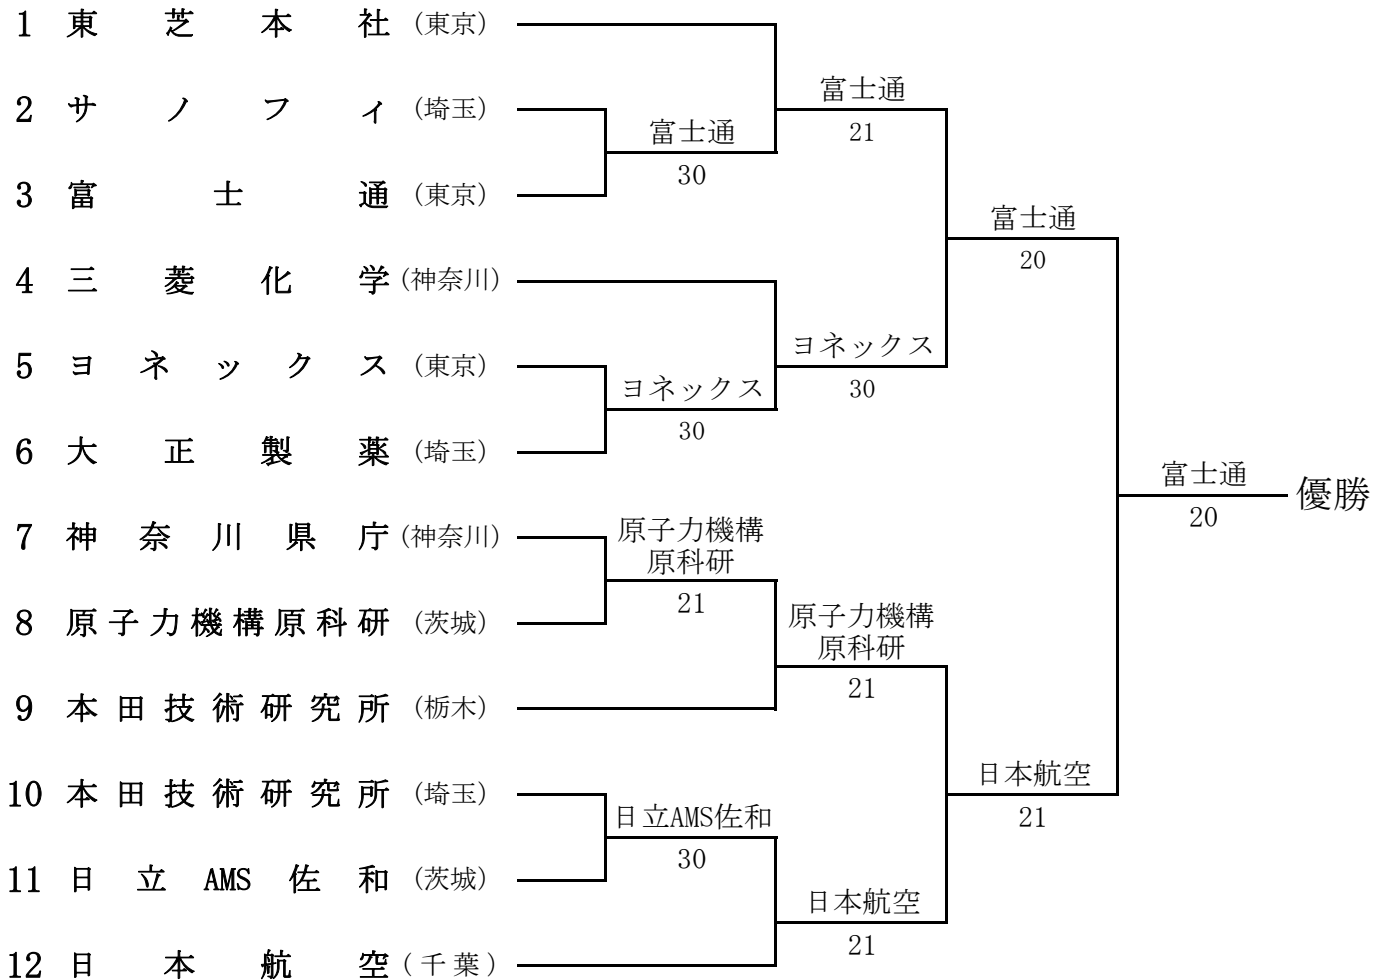

15位決定戦

D2		D2
D1		D1
S		S

女子 トーナメント (1)

●本戦トーナメント

1R

2R

SF

F