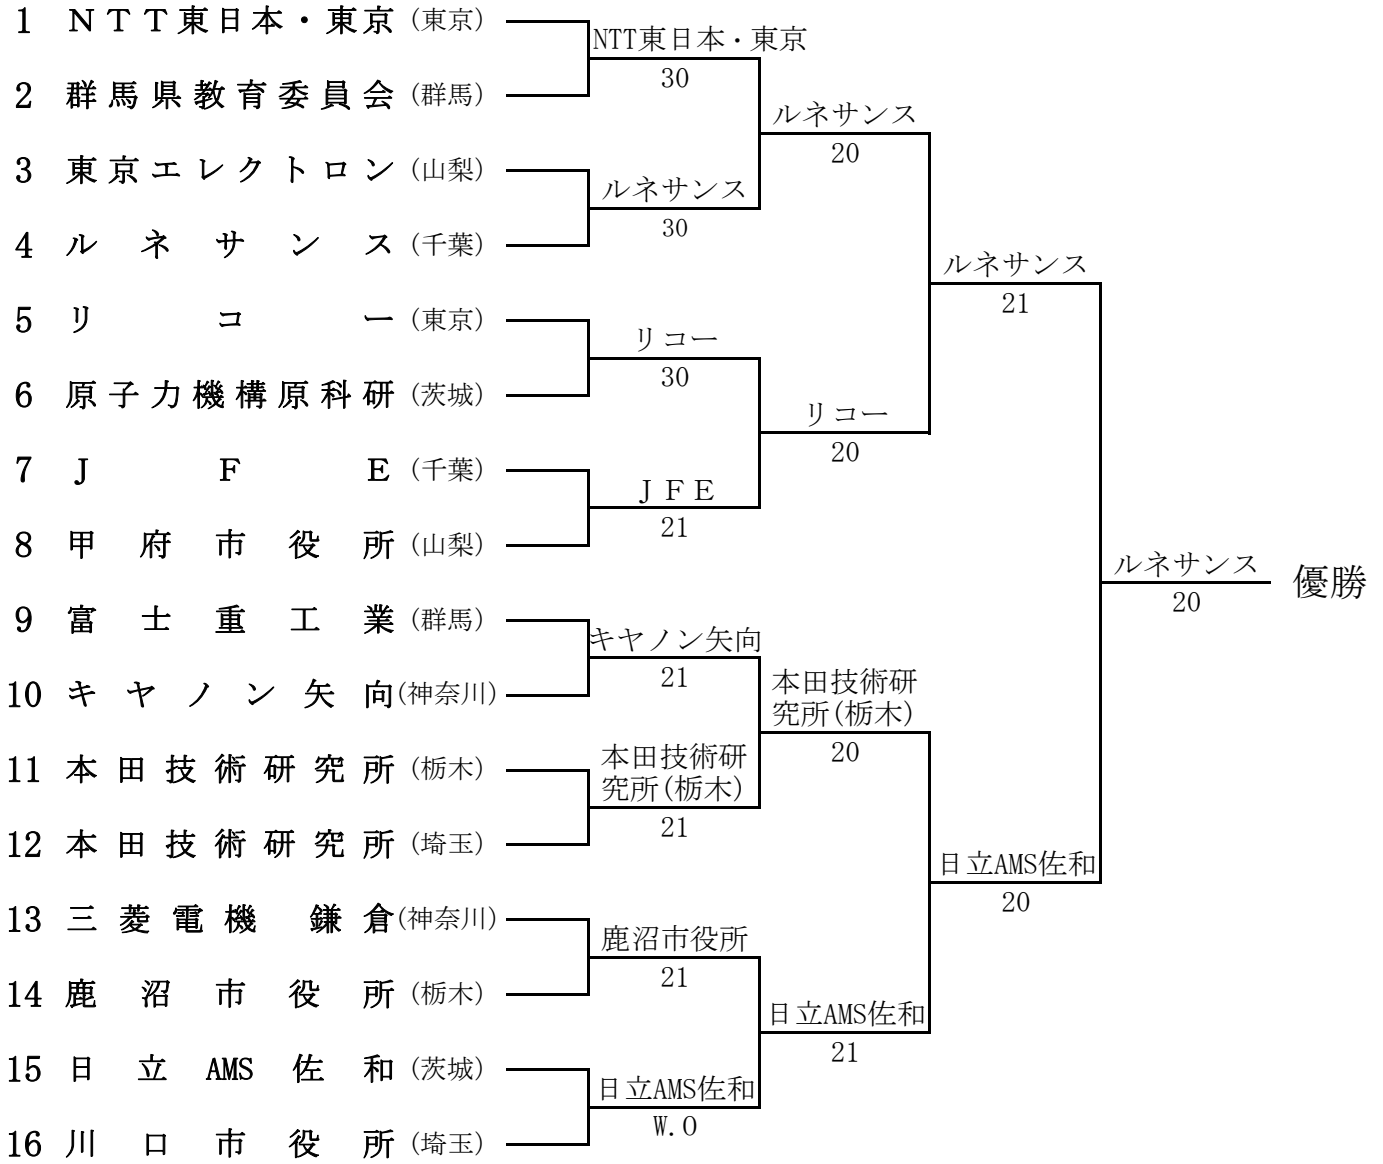

男子 トーナメント (1)

●本戦トーナメント 1R 2R SF F

- シード順位 (前回1位~4位の地域)
- 1 NTT東日本・東京 (東京)
 - 2 川口市役所 (埼玉)
 - 3 本田技術研究所 (埼玉)
 - 4 リコー (東京)

3 位 決 定

男子 トーナメント (2)

●順位決定トーナメント

男子対戦結果(1)

本戦 1回戦