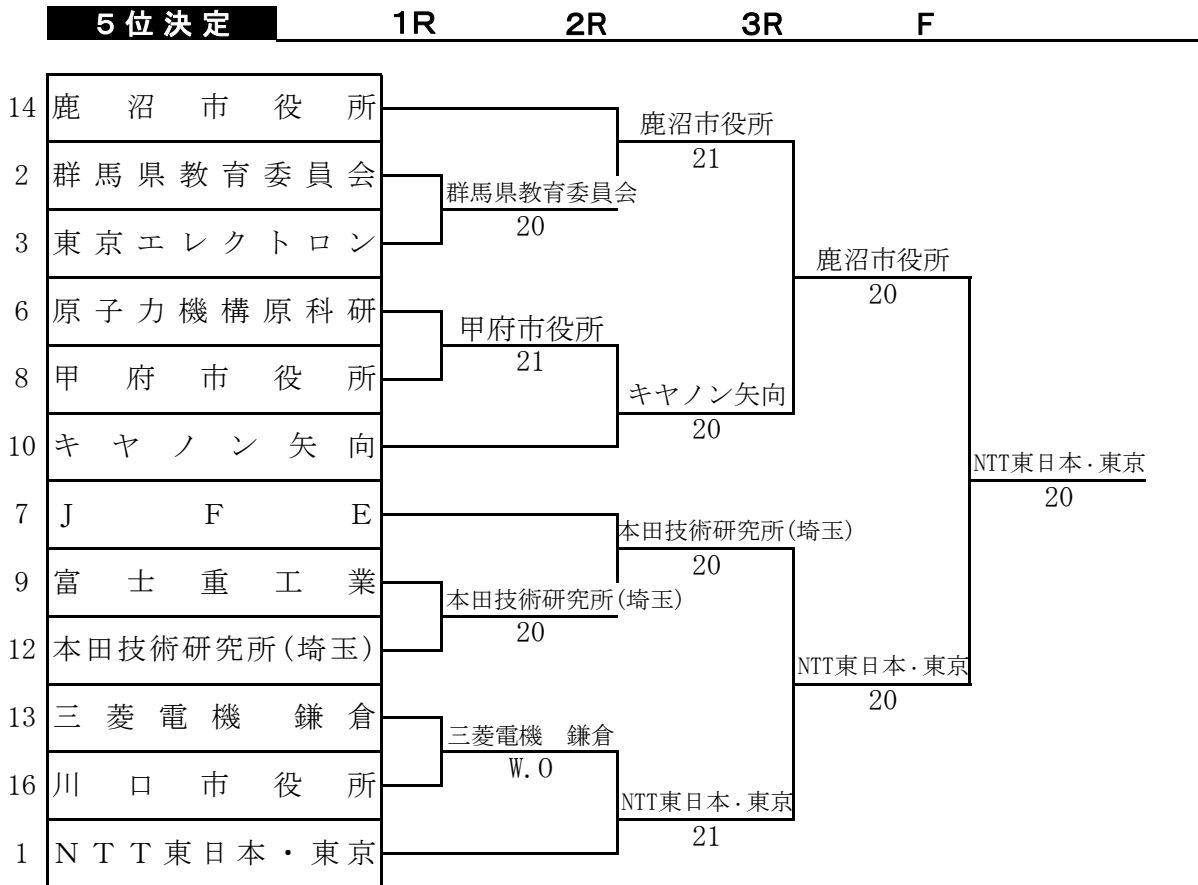

男子 トーナメント (1)

●本戦トーナメント 1R 2R SF F

- シード順位 (前回1位~4位の地域)
- 1 NTT東日本・東京 (東京)
 - 2 川口市役所 (埼玉)
 - 3 本田技術研究所 (埼玉)
 - 4 リコー (東京)

3 位 決 定

男子 トーナメント (2)

●順位決定トーナメント

男子対戦結果(1)

本戦 1回戦