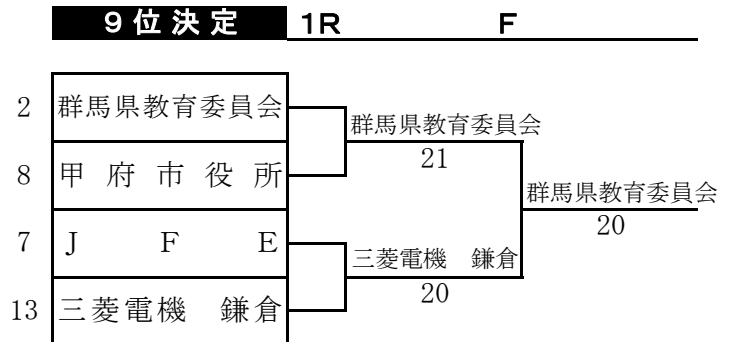

男子 トーナメント (1)

●本戦トーナメント 1R 2R SF F

- シード順位 (前回1位~4位の地域)
- 1 NTT東日本・東京 (東京)
 - 2 川口市役所 (埼玉)
 - 3 本田技術研究所 (埼玉)
 - 4 リコー (東京)

3 位 決 定

男子 トーナメント (2)

●順位決定トーナメント

男子対戦結果(1)

本戦 1回戦