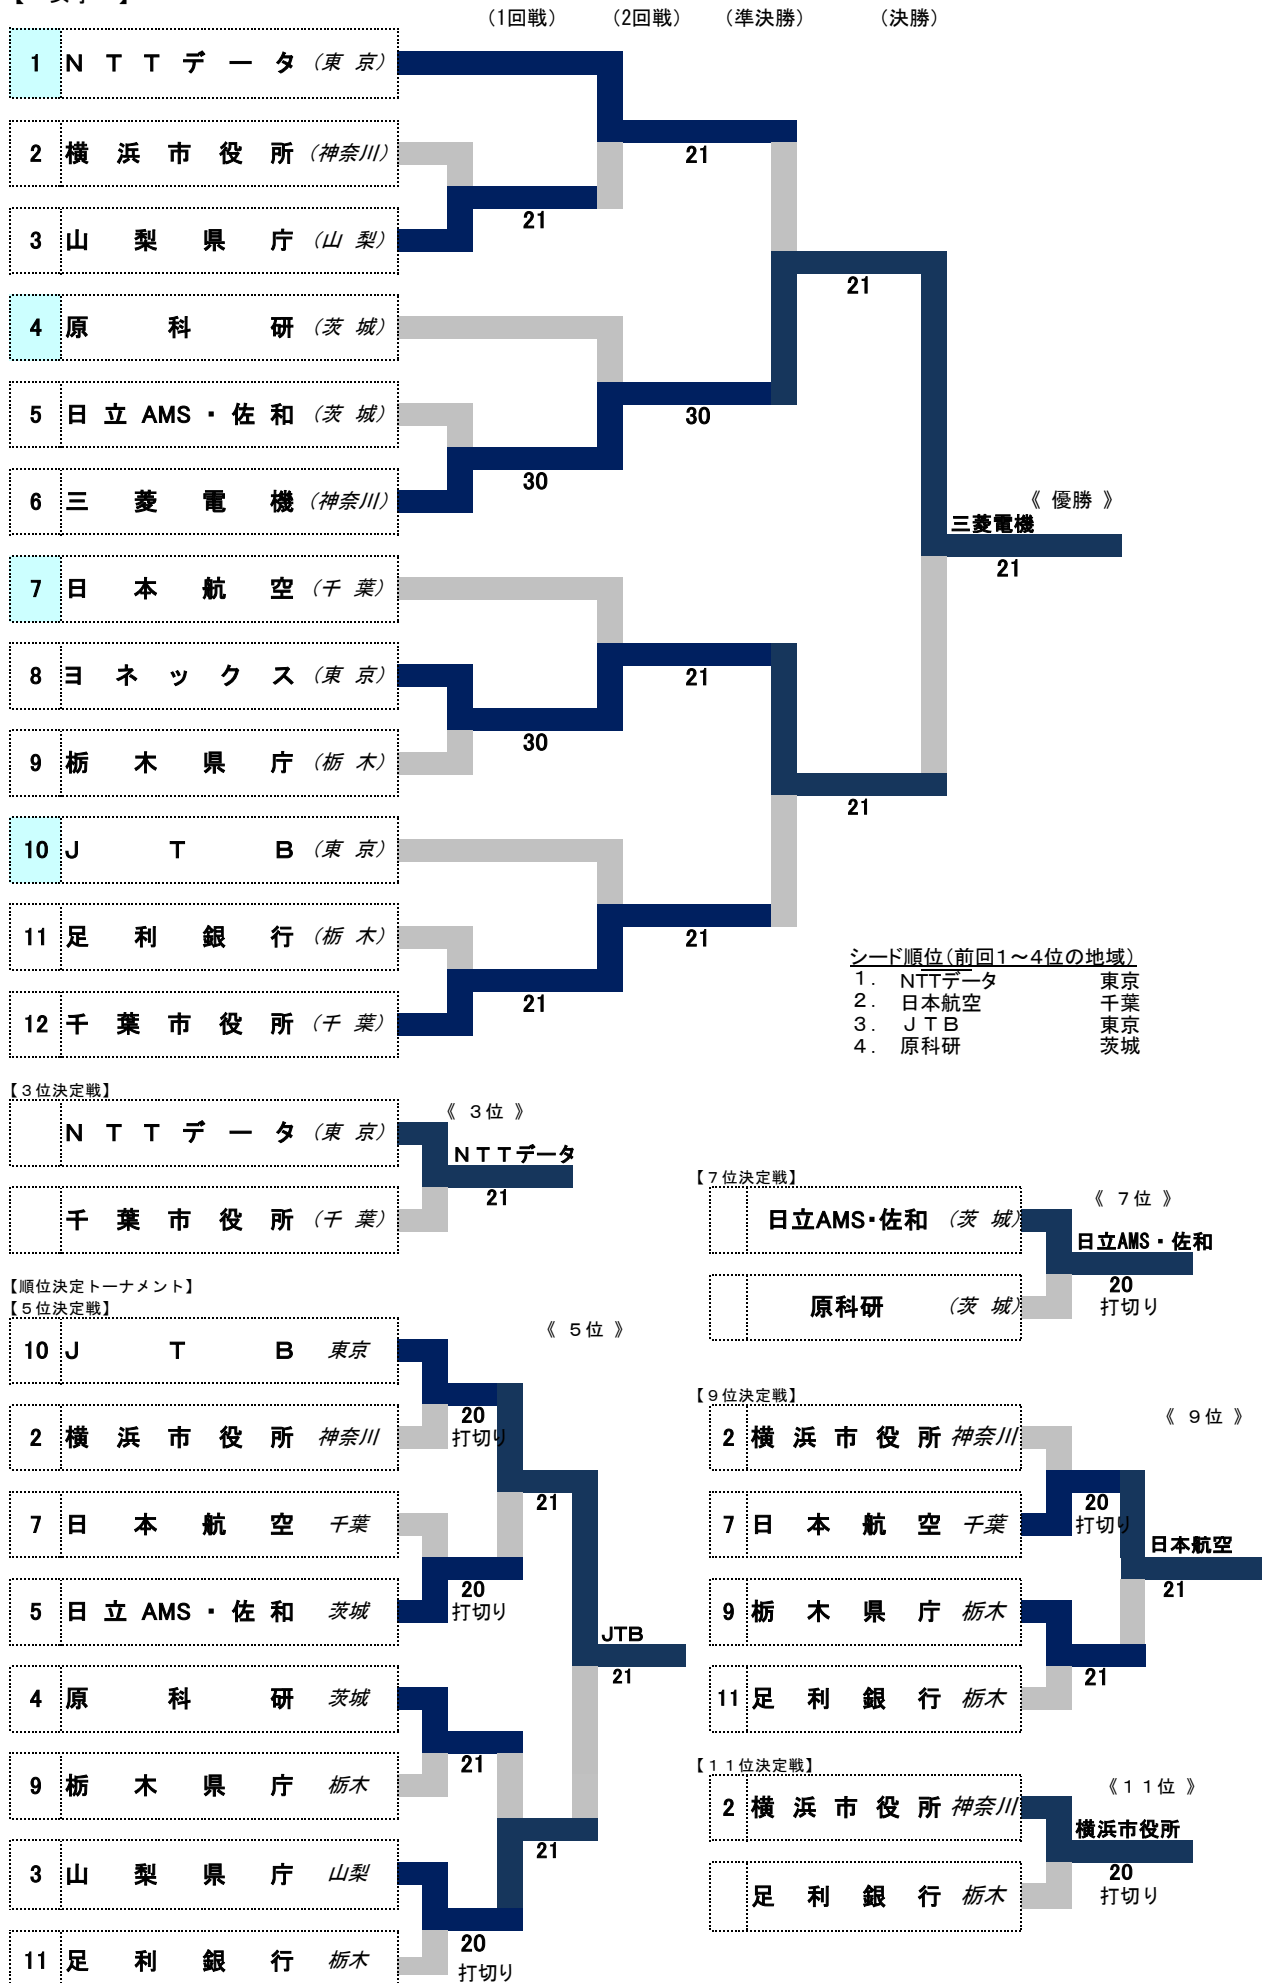

【 女子 】

女子【1回戦】

神奈川			山梨			茨城			神奈川		
A	2.横浜市役所	1-2 ○	3.山梨県庁	B	5.日立AMS佐和	0-3 ○	6.三菱電機				
D2	吉田 典代 采見奈津美	○ 8-0	渡邊 智子 横山 紅子	D2	佐伯貴代子 越坂 伸江	8-9 ○ (2)	桜井 茂美 渡辺みゆき				
D1	太口 暢子 太口 順子	5-8 ○	中川 美紀 三浦真奈美	D1	景山 梨恵 竹下 美幸	4-8 ○	岡部 智子 太田こと野				
S	鈴木 晶子	0-8 ○	小島佐江子	S	佐藤 和枝	0-8 ○	吉川 弘野				
東京			栃木			栃木			千葉		
C	8.ヨネックス	○ 3-0	9.栃木県庁	D	11.足利銀行	1-2 ○	12.千葉市役所				
D2	高口 彩華 小川 真実	○ 8-6	市川 泰世 中山 晴美	D2	阿部祐理子 大田原菜里	9-8 (3)	金田 幸恵 永田美由紀				
D1	岡田紗世子 堀 萌夏	○ 8-0	岩崎 享子 大森 睦美	D1	赤間 佳子 増淵 美保	0-8	石山美都子 前田 恵利				
S	岡田 朝子	○ 8-2	片野 優子	S	小岩 美加	2-8	村上 夏海				

女子【2回戦】

東京			山梨			茨城			神奈川		
E	1.NTTデータ	○ 2-1	3.山梨県庁	F	4.原科研	0-3 ○	6.三菱電機				
D2	梅田 有彩 八谷絵美理	○ 8-7 (RET)	中川 美紀 渡邊 智子	D2	埴 慶子 西野 豊子	4-8 ○	桜井 茂美 渡辺みゆき				
D1	梅田 晴美 吉田 舞	3-8 ○	小島佐江子 三浦真奈美	D1	加藤 美恵 横須賀恵美	5-8 ○	岡部 智子 太田こと野				
S	大矢 未理	○ 8-1	横山 紅子	S	大曾根香里	0-8 ○	吉川 弘野				
千葉			東京			東京			千葉		
G	7.日本航空	1-2 ○	8.ヨネックス	H	10.JTB	1-2 ○	12.千葉市役所				
D2	外山 梨江 樋渡 樹里	8-1	高口 彩華 苅田 裕子	D2	扇原 望 加藤 優里	3-8 ○	金田 幸恵 村上 夏海				
D1	井上 朋美 伊藤 楨子	0-8	岡田紗世子 堀 萌夏	D1	村山 美加 菱田 千雅	5-8 ○	石山美都子 前田 恵利				
S	金児 洋子	1-8	岡田 朝子	S	有澤 悠里	○ 8-1	佐々木教子				

女子【5位決定 1回戦】

a			b			c			d		
a	10.JTB	○ 2-0	2.横浜市役所	b	7.日本航空	0-2 ○	5.日立AMS佐和				
D2	村山 美加 田中 尚子	○ 8-0	佐々木八穂 鈴木 晶子	D2	金児 洋子 井上 朋美	7-7 打切り	佐伯貴代子 榎本 桂子				
D1	扇原 望 菱田 千雅	○ 8-4	吉田 典代 采見奈津美	D1	外山 梨江 樋渡 樹里	6-8 ○	景山 梨恵 竹下 美幸				
S	有澤 悠里	7-5 打切り	太口 暢子	S	伊藤 楨子	5-8 ○	佐藤 和枝				
c	4.原科研	○ 2-1	9.栃木県庁	d	3.山梨県庁	○ 2-0	11.足利銀行				
D2	西野 豊子 横須賀恵美	6-8 ○	岩崎 享子 片野 優子	D2	渡邊 智子 横山 紅子	5-4 打切り	赤間 佳子 高野 裕佳				
D1	加藤 美恵 埴 慶子	○ 8-4	市川 泰世 大森 睦美	D1	中川 美紀 三浦真奈美	○ 8-2	阿部祐理子 白石 静代				
S	大曾根香里	○ 8-5	中山 晴美	S	小島佐江子	○ 8-0	小岩 美加				