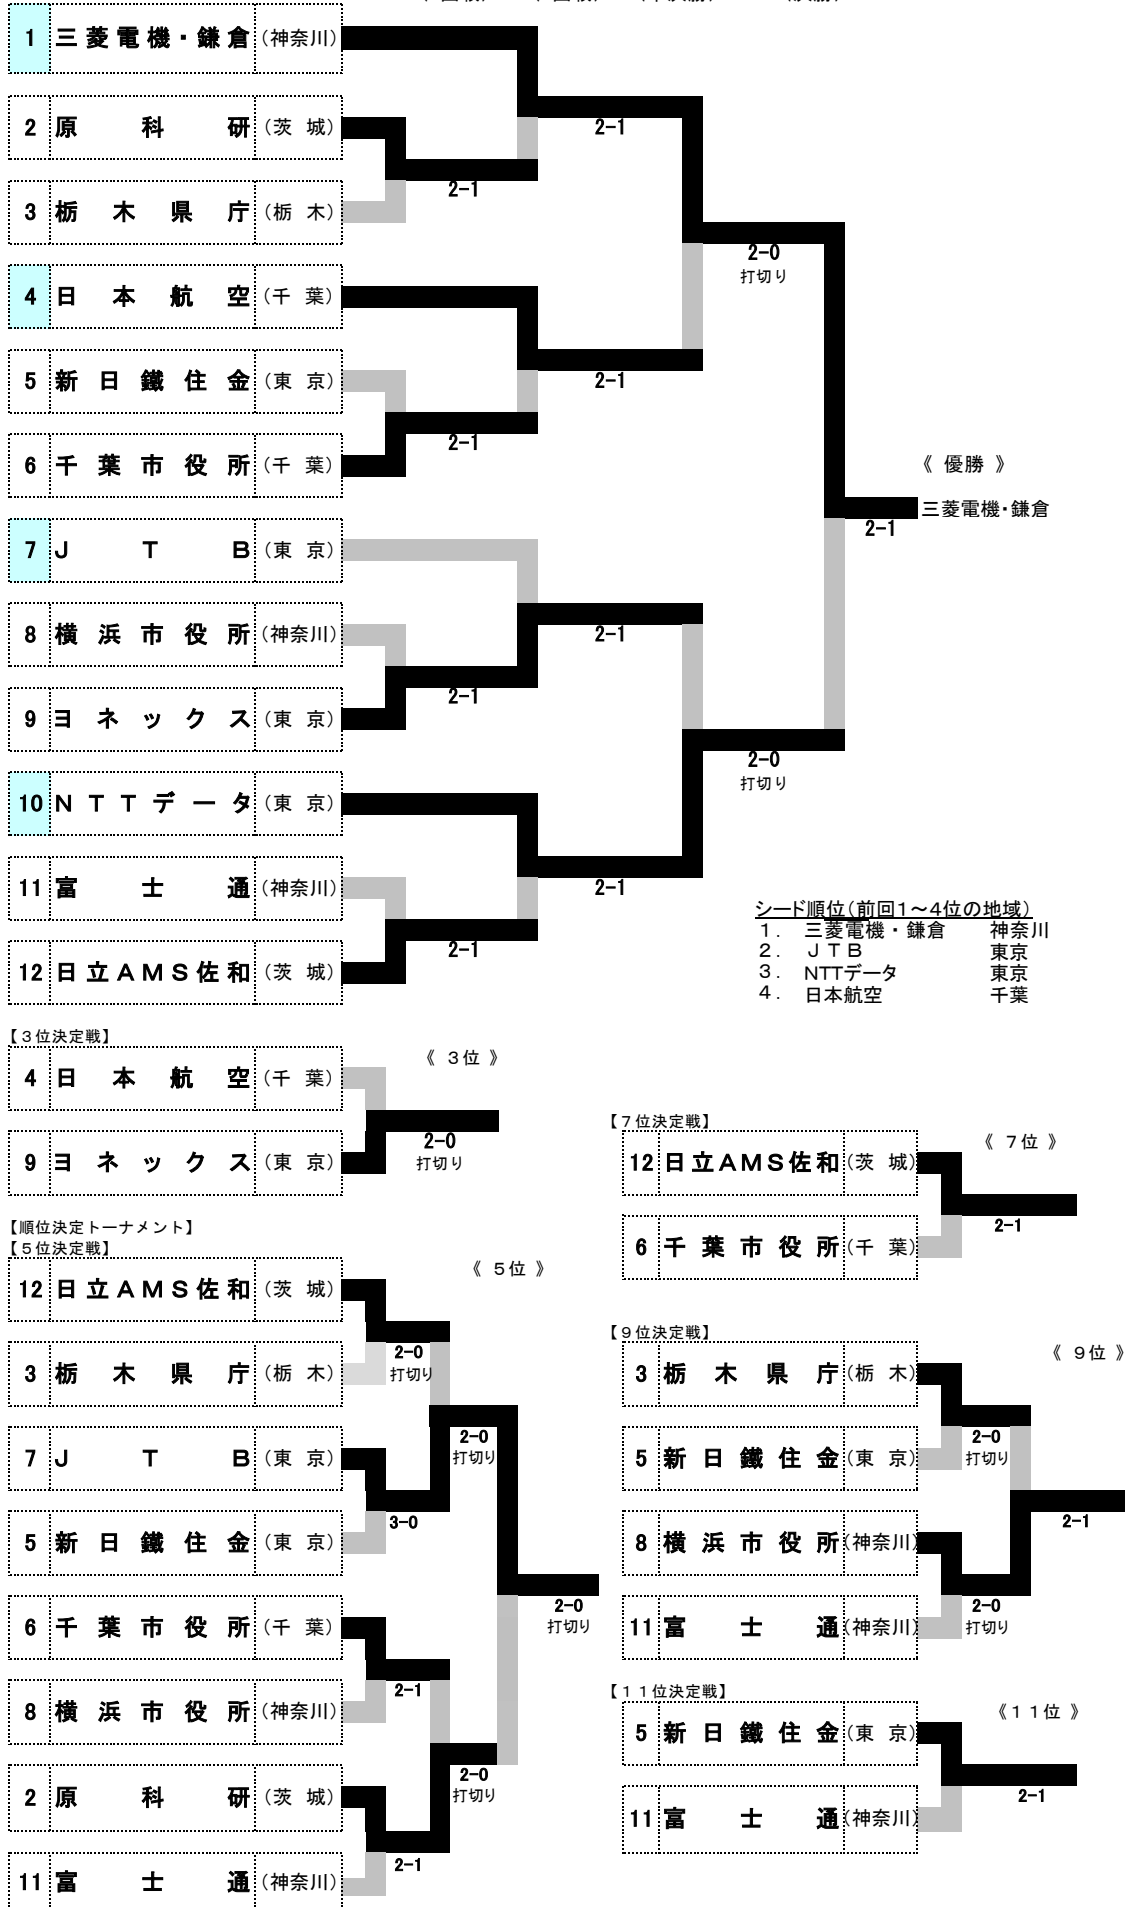

【 女子 】

(1回戦) (2回戦) (準決勝) (決勝)

<第1日>

女子【1回戦】

茨城			栃木			東京			千葉		
A	2.原科研	○ 2-1	3.栃木県庁			B	5.新日鐵住金	1-2 ○	6.千葉市役所		
D2	加藤 美恵 塙 慶子	67 ○ RET	岩崎 享子 片野 優子			D2	赤羽 美鈴 増岡 直美	○ 81	石山美都子 前田 恵利		
D1	小林さゆり 岡野奈緒美	○ 81	市川 泰世 大森 睦美			D1	松田美佳子 渡辺保奈美	38 ○	佐々木教子 永田美由紀		
S	大曾根香里	○ 80	石川 茉奈			S	山本 真実	48 ○	村上 夏海		