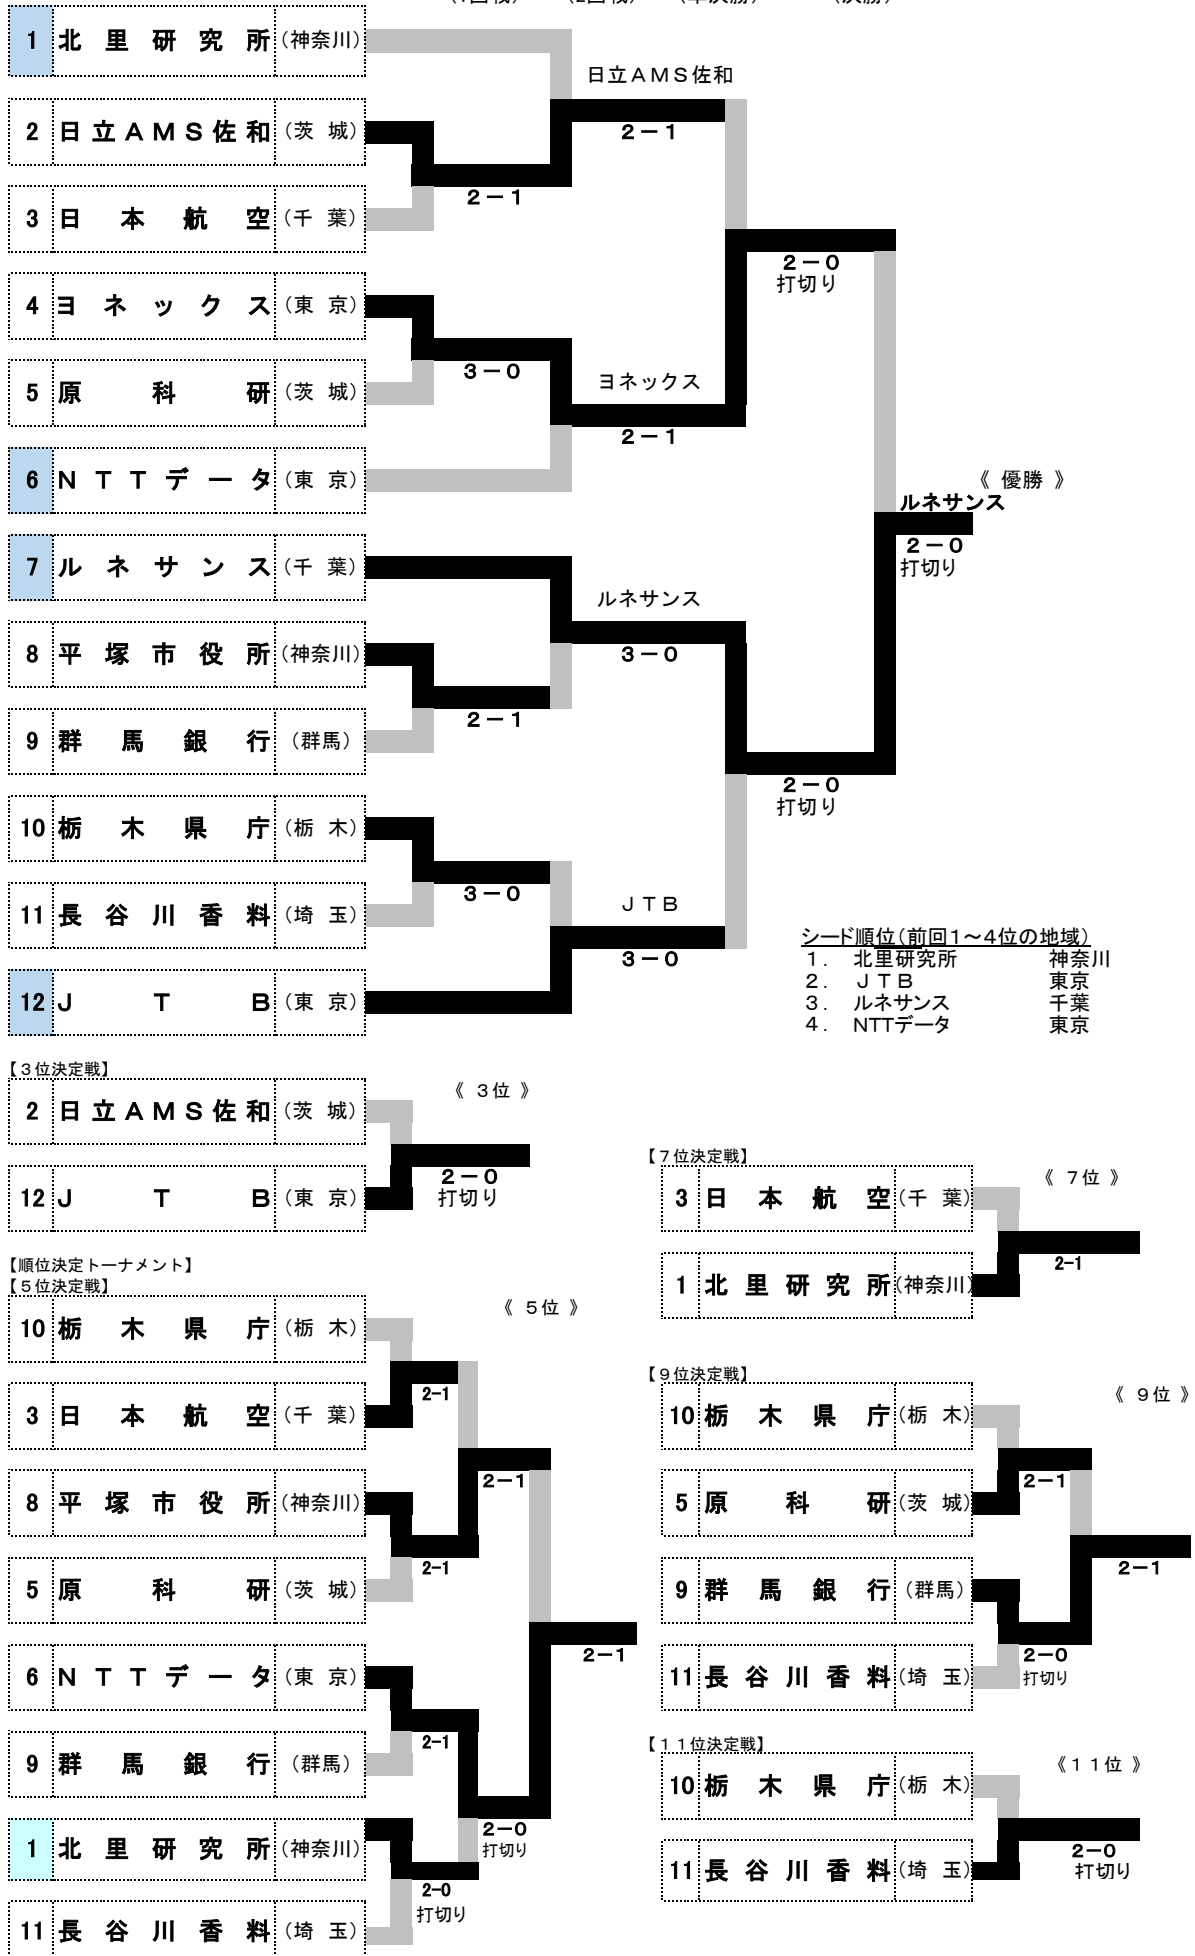

【女子】

(1回戦) (2回戦) (準決勝) (決勝)

第58回関東実業団対抗テニストーナメント(ビジネスパル・テニス関東大会)・記録
 <第2日>

2019-7-13, 14
 群馬県ALSOKぐんまテニスコート

女子【準決勝】

I	2.日立AMS佐和	0-2	4.ヨネックス	J	7.ルネサンス	2-0	12.JTB
D2	越坂 伸江 榎本 桂子	48 ○	高口 彩華 小島みのり	D2	安藤みゆき 佐藤 歩	○ 86	扇原 望 菱田 千雅
D1	菊池 京子 景山 梨恵	18 ○	堀 萌夏 岡田紗世子	D1	丸田 有花 井上 陽	○ 81	村山 美加 杉田 麻衣
S	佐藤 和枝	打切り	井本 海月	S	加藤 朱音	打切り	有澤 悠里

女子【決勝】

	4.ヨネックス	0-2	7.ルネサンス
D2	堀 萌夏 岡田紗世子	68 ○	安藤みゆき 神田 仁美
D1	高口 彩華 小島みのり	08 ○	丸田 有花 加藤 朱音
S	井本 海月	21 打切り	佐藤 歩

女子【3位決定戦】

	2.日立AMS佐和	0-2	12.JTB
D2	越坂 伸江 榎本 桂子	08 ○	扇原 望 杉田 麻衣
D1	菊池 京子 景山 梨恵	38 ○	加藤 優里 有澤 悠里
S	佐藤 和枝	打切り	菱田 千雅

女子【5位決定戦 2回戦】

e	3.日本航空	1-2	8.平塚市役所	f	10.NTTデータ	2-0	1.北里研究所
D2	伊藤 楨子 大照 浩子	28 ○	後藤 貴美 川田 真衣	D2	吉田 未来 梅田 晴美	○ 81	澤山 恵波 池田 直美
D1	畑中 麻衣 外山 梨江	○ 81	勝又 直 田中千妃奈	D1	大矢 未理 吉田 舞	○ 81	猪井 章子 飯田 真希
S	土田 相子	08 ○	石川亜貴子	S	鈴木 凧	打切り	油川恵美子