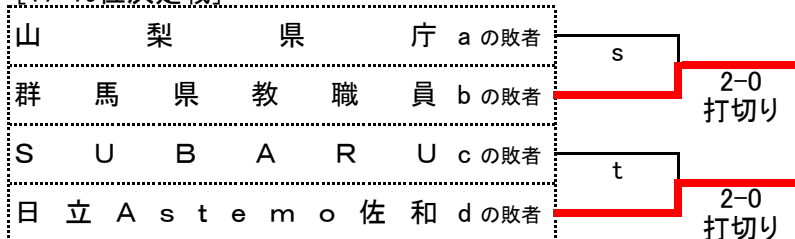

[17-19位決定戦]