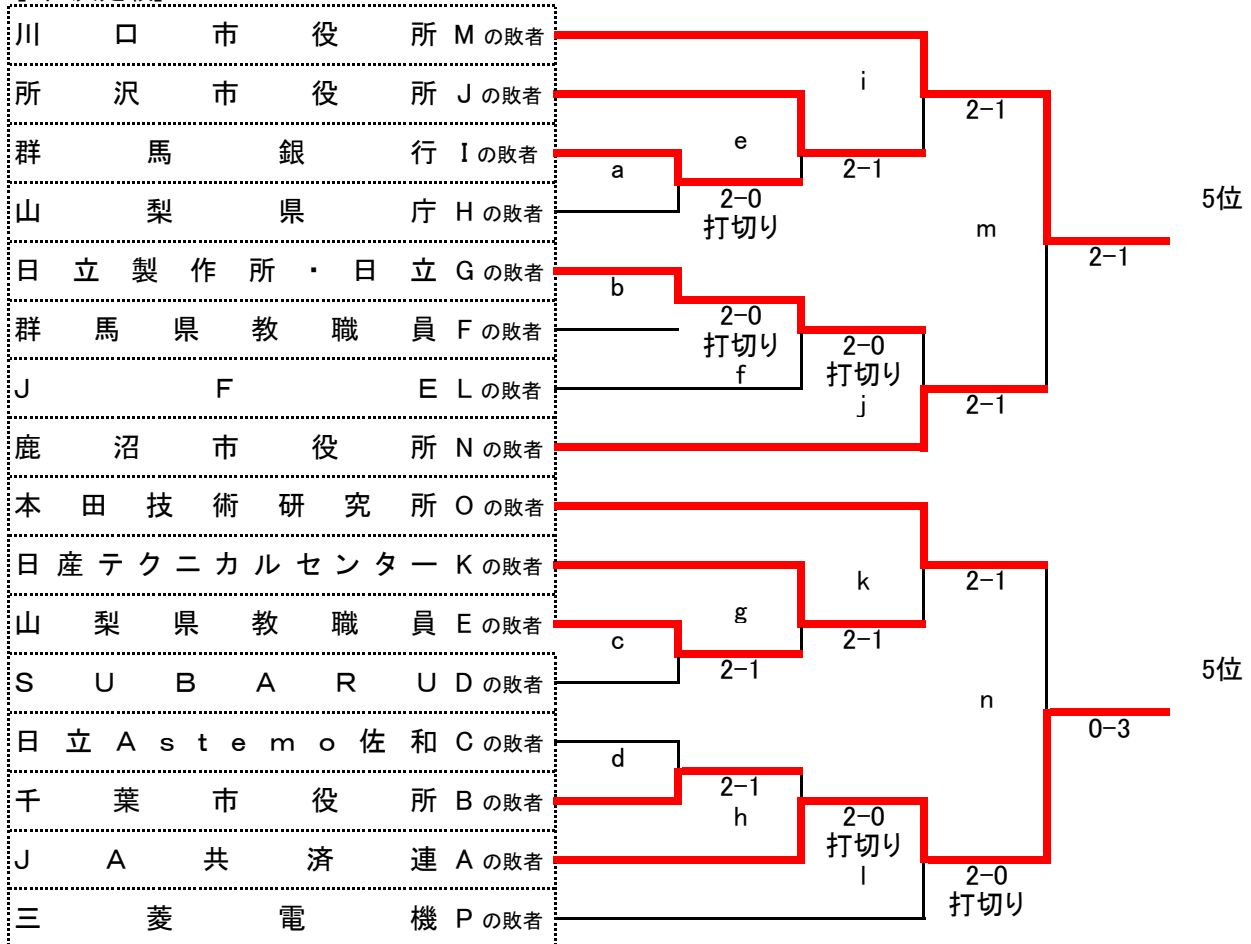

シード順位(前回1位~4位の地域)

- 1~2. JA共済連
- 1~2. NTT東日本東京
- 3~4. 富士通
- 3~4. ヨネックス

[3位決定戦]

富 士 通 Qの敗者	T	
N T T 東 日 本 東 京 Rの敗者		2-0 打切り

●順位決定トーナメント

[5位決定戦]

[9-11位決定戦]

[13-15位決定戦]