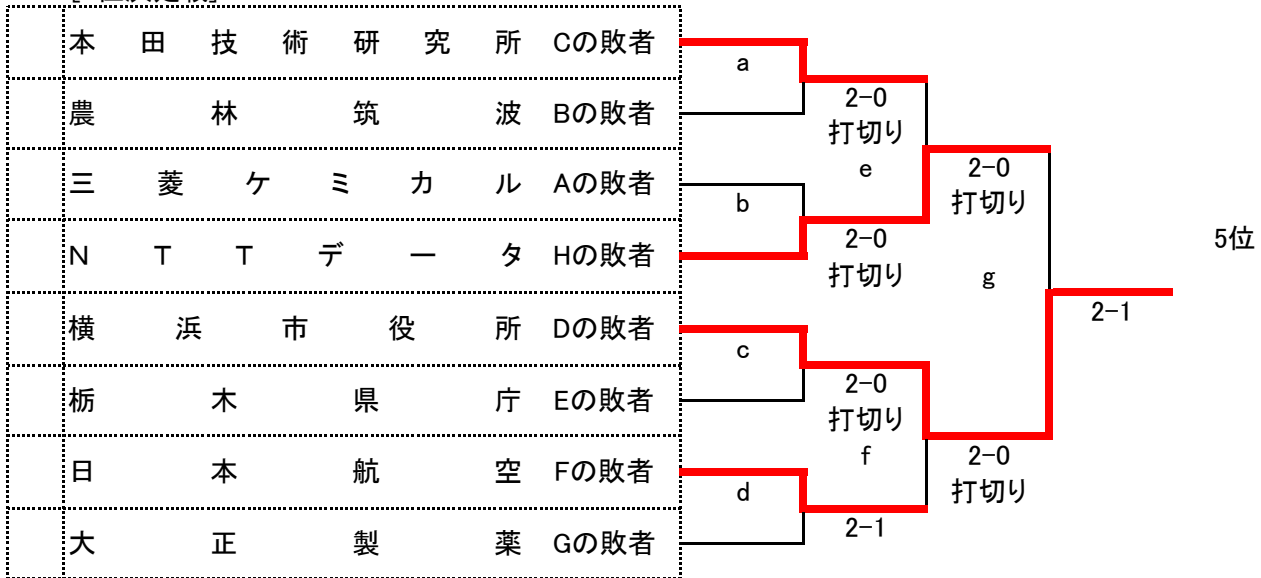

				K	優勝 ヨネックス
					2-1

シード順位(前回1位~4位の地域)

- 1~2. あいおいニッセイ同和損保
- 1~2. 日本航空
- 3~4. ヨネックス
- 3~4. 平塚市役所

[3位決定戦]

平塚市役所	L	
群馬銀行		2-1

[5位決定戦]

[7位決定戦]

[9-11位決定戦]