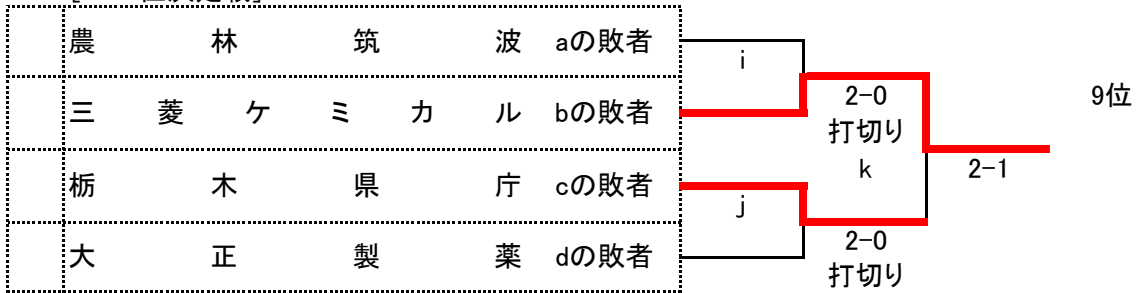

				K	優勝 ヨネックス
					2-1

シード順位(前回1位~4位の地域)

- 1~2. あいおいニッセイ同和損保
- 1~2. 日本航空
- 3~4. ヨネックス
- 3~4. 平塚市役所

[3位決定戦]

平塚市役所	L	
群馬銀行		2-1

[5位決定戦]

[7位決定戦]

[9-11位決定戦]